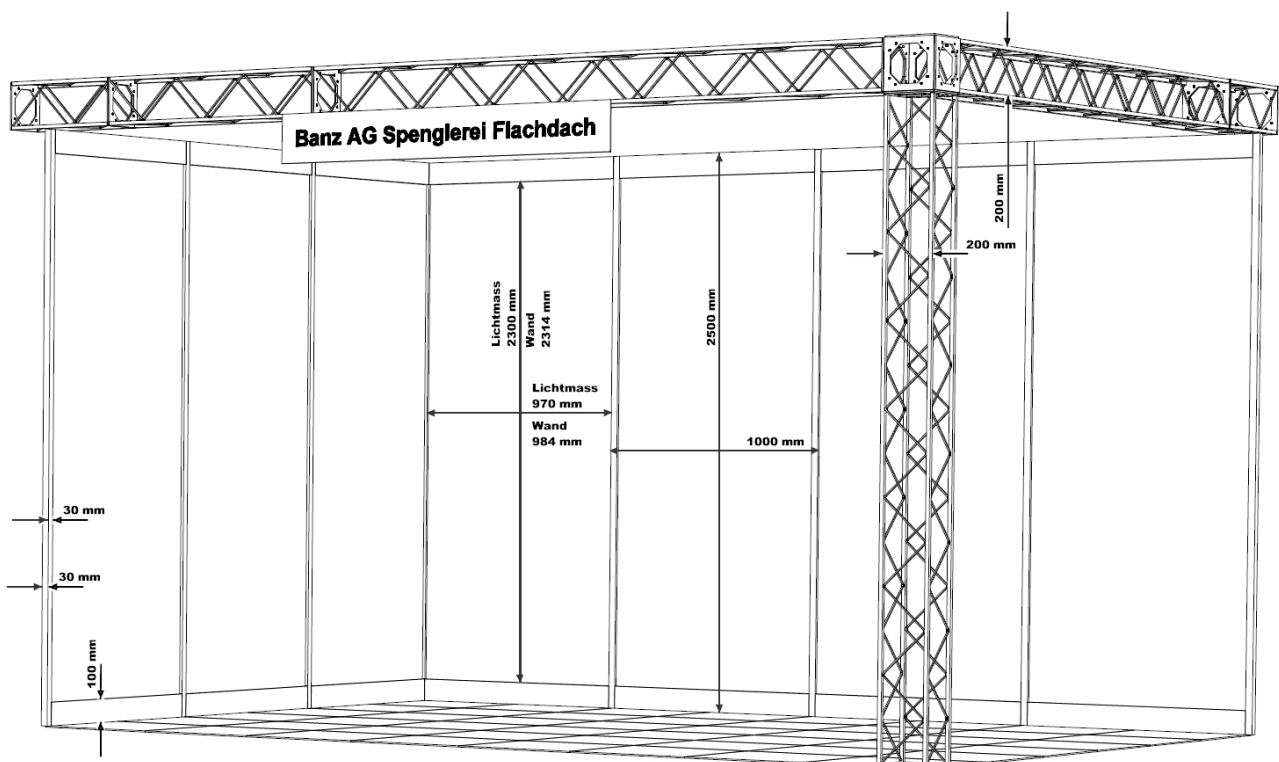

Standausstattung:

- Wände weiss, Dünnschan 5 mm, H = 250 cm
- Lichtträger 20/20 cm. OK. 270 cm
- Teppich anthrazit
- Decke offen
- Standbeschriftung einheitlich, Farbe schwarz, auf Blende.
  max. 25 Buchstaben (siehe Zeichnung unten)
- Beleuchtung pro 6m², 1 HQI-Spot 70/500 W.
  Moderner, neuer Strahler mit sehr hellem, weissem Licht. (1HQI-Spot = 6 übliche Spots)
- Beleuchtung innerhalb der Stände verkabelt.
- 1 Stromanschluss 230V pro Stand

Mobiliarbestellung siehe nächste Seite.